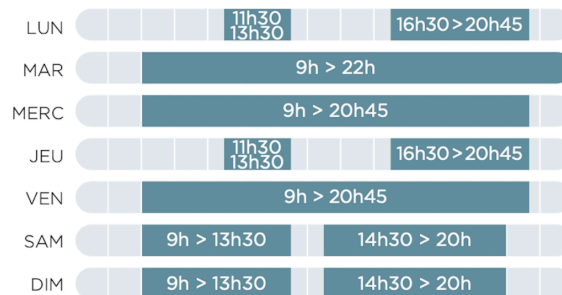

HORAIRES D'OUVERTURE BASSIN SPORTIF

Période **scolaire**

HORAIRES D'OUVERTURE BASSIN ACTIVITÉ LUDIQUE

Période **scolaire**

HORAIRES D'OUVERTURE ESPACE FITNESS & BIEN-ÊTRE

Période **scolaire**